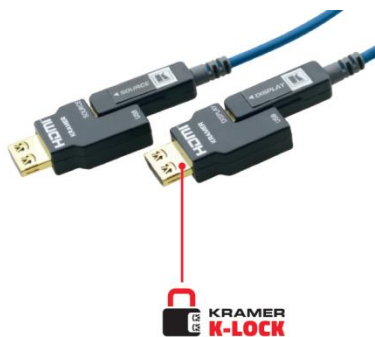

CLS-AOCH/XL

品番	長さ	重量	最大解像度	希望小売価格
CLS-AOCH/XL-33	10m	0.36kg	4K@60Hz(4:2:0)	¥39,120-
CLS-AOCH/XL-50	15.2m	0.46kg	4K@60Hz(4:2:0)	¥44,690-
CLS-AOCH/XL-66	20m	0.55kg	4K@60Hz(4:2:0)	¥50,290-
CLS-AOCH/XL-98	30m	0.75kg	4K@60Hz(4:2:0)	¥55,870-
CLS-AOCH/XL-131	40m	0.94kg	4K@60Hz(4:2:0)	¥67,040-
CLS-AOCH/XL-164	50m	1.19kg	4K@60Hz(4:2:0)	¥69,840-
CLS-AOCH/XL-197	60m	1.38kg	4K@60Hz(4:2:0)	¥83,800-
CLS-AOCH/XL-230	70m	1.57kg	4K@60Hz(4:2:0)	¥94,980-
CLS-AOCH/XL-262	80m	1.77kg	4K@60Hz(4:2:0)	¥106,160-
CLS-AOCH/XL-295	90m	1.96kg	4K@60Hz(4:2:0)	¥120,130-
CLS-AOCH/XL-328	100m	2.15kg	4K@60Hz(4:2:0)	¥131,310-