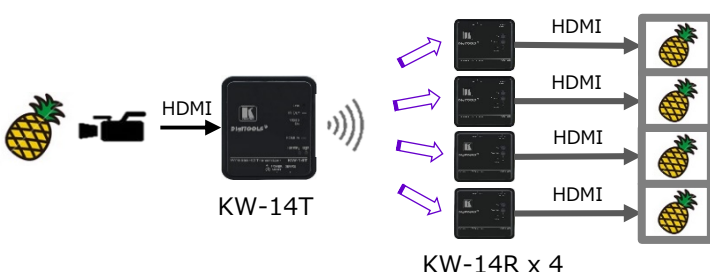

KW-14

ワイヤレスHDトランスミッター&レシーバー
送受信器セット 希望小売価格 ¥265,600 (税別)

KW-14T
ワイヤレス送信器

単品希望小売価格
¥137,200(税別)

KW-14R
ワイヤレス受信器

単品希望小売価格
¥128,500(税別)

- ◆ 配線不要。HDMI信号を無線で伝送
- ◆ ペアリングされた送信器と受信器で屋内最大30mの伝送可能
- ◆ 受信器を追加すれば最大1対4までの分配伝送可能
- ◆ 1台の受信器には最大3台までの送信器をペアリング可能
(リモコンで送信器を選択)

○お薦め使用用途

- 通線の困難な部屋間などの映像/音声通信に
- レイアウト変更が煩雑に行なわれる環境に
- デモやイベントなど、期間限定の映像配線工事に
- 配線を見せたくない、デザイン重視の環境での使用に
- 高所のカメラやプロジェクターなど、工事困難な機器接続に

○簡単な操作で、複数の送受信器を追加ペアリング可能

HDMI **ワイヤレス4分配器**としての使用例

HDMI **ワイヤレス3x1スイッチャー**としての使用例

KW-14

ワイヤレスHDトランスミッター & レシーバー

○主な特長

FHD映像+音声

AES 128bit 暗号化使用

屋内見通し最大30m伝送

遅延なし(<1ms)

最大1対4の分配送信可能

3台の送信器を選択受信可能

自動周波数選択機能

受信器側から赤外線リモコンで送信器側の機器の操作が可能

HDCP対応

CEC対応

自動EDID

受信器側リモコン付属

オンスクリーンディスプレイ(OSD)