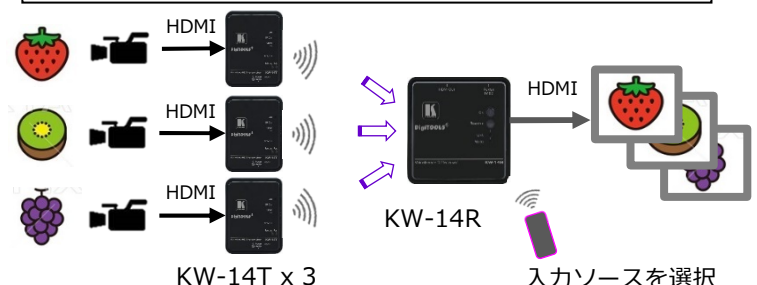

KW-14

ワイヤレスHDトランスミッター&レシーバー
送受信器セット 希望小売価格 ¥265,600 (税別)

KW-14T
ワイヤレス送信器

単品希望小売価格
¥137,200(税別)

KW-14R
ワイヤレス受信器

単品希望小売価格
¥128,500(税別)

- ◆ 配線不要。HDMI信号を無線で伝送
- ◆ ペアリングされた送信器と受信器で屋内最大30mの伝送可能
- ◆ 受信器を追加すれば最大1対4までの分配伝送可能
- ◆ 1台の受信器には最大3台までの送信器をペアリング可能
(リモコンで送信器を選択)

○お薦め使用用途

- 通線の困難な部屋間などの映像/音声通信に
- レイアウト変更が煩雑に行なわれる環境に
- デモやイベントなど、期間限定の映像配線工事に
- 配線を見せたくない、デザイン重視の環境での使用に
- 高所のカメラやプロジェクターなど、工事困難な機器接続に

○簡単な操作で、複数の送受信器を追加ペアリング可能

HDMI **ワイヤレス4分配器**としての使用例

HDMI **ワイヤレス3x1スイッチャー**としての使用例

KW-14

ワイヤレスHDトランスミッター & レシーバー

○主な特長

FHD映像+音声

AES 128bit 暗号化使用

屋内見通し最大30m伝送

遅延なし(<1ms)

最大1対4の分配送信可能

3台の送信器を選択受信可能

自動周波数選択機能

受信器側から赤外線リモコンで送信器側の機器の操作が可能

HDCP対応

CEC対応

自動EDID

受信器側リモコン付属

オンスクリーンディスプレイ(OSD)