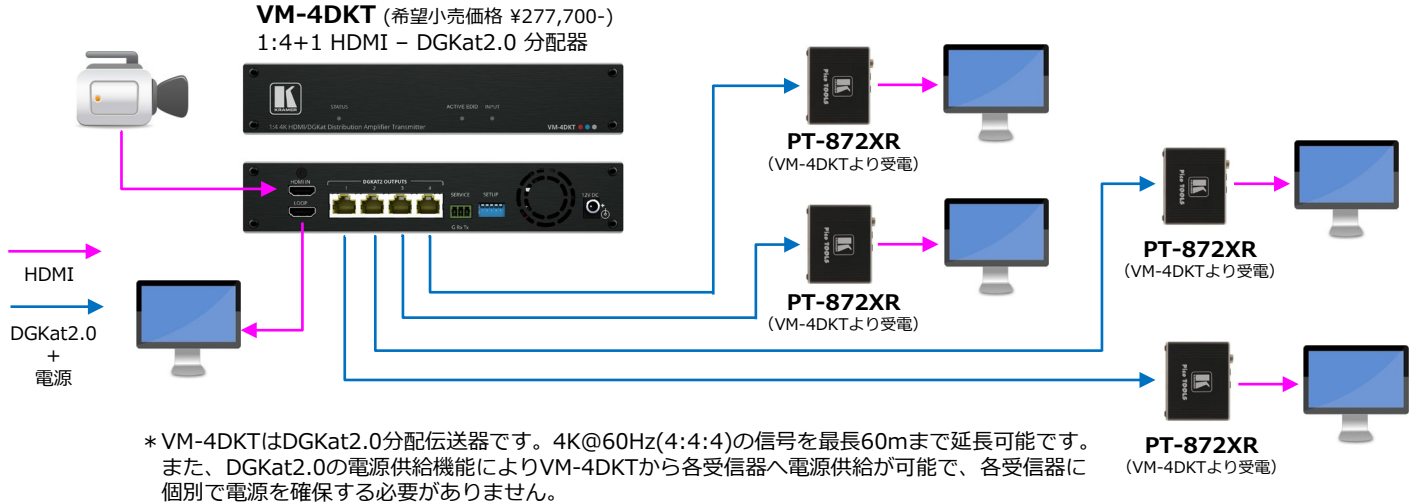

# DGKat 2.0伝送器 4K@60Hz(4:4:4)対応 Kramerオリジナルツイストペア伝送器

- 4K 60 4:4:4
- HDCP 2.2
- ・HDMI2.0・HDCP2.2・HDR対応
- ・最大データ転送レート：18Gbps（各映像信号系統につき最大6Gbps）
- ・双方向電源供給機能：電源付設が送受信器どちらか片側のみとなり、電源配線を削減可能
- ・伝送距離：4K@30(4:4:4)最大70m、4K@60(4:4:4)最大60m（UNIKatケーブル使用時）  
※4K信号に対して視覚的にロスのない低レベルのビデオ圧縮技術を採用しています

**PT-871XR / PT-872XR**  
HDMI ツイストペア送信器 / 受信器【DGKat 2.0】

コンパクトでシンプルなスタンダードタイプ  
WP-871XRとPT-872XRの組み合わせも可能  
PT-871XRとPT872XRをセットにした「PT-871/2XR-KIT」でも販売

**WP-871XR**  
ウォールプレート型 HDMI ツイストペア 送信器【DGKat 2.0】

## DGKat 2.0 伝送分配器

## DGKat 伝送器 Kramerオリジナルツイストペア伝送器（フルHDモデル）

- HDCP
- 最大データ転送レート：4.95Gbps(各映像信号系統につき、最大1.65Gbps)
- 双方向電源供給：送信器・受信器どちらか一方に電源を接続するだけで両方に電源が供給されます
- 伝送距離：1080p最大70m UNIKatケーブル使用時

**DGKat（フルHDモデル）シリーズはラインアップが豊富です！**