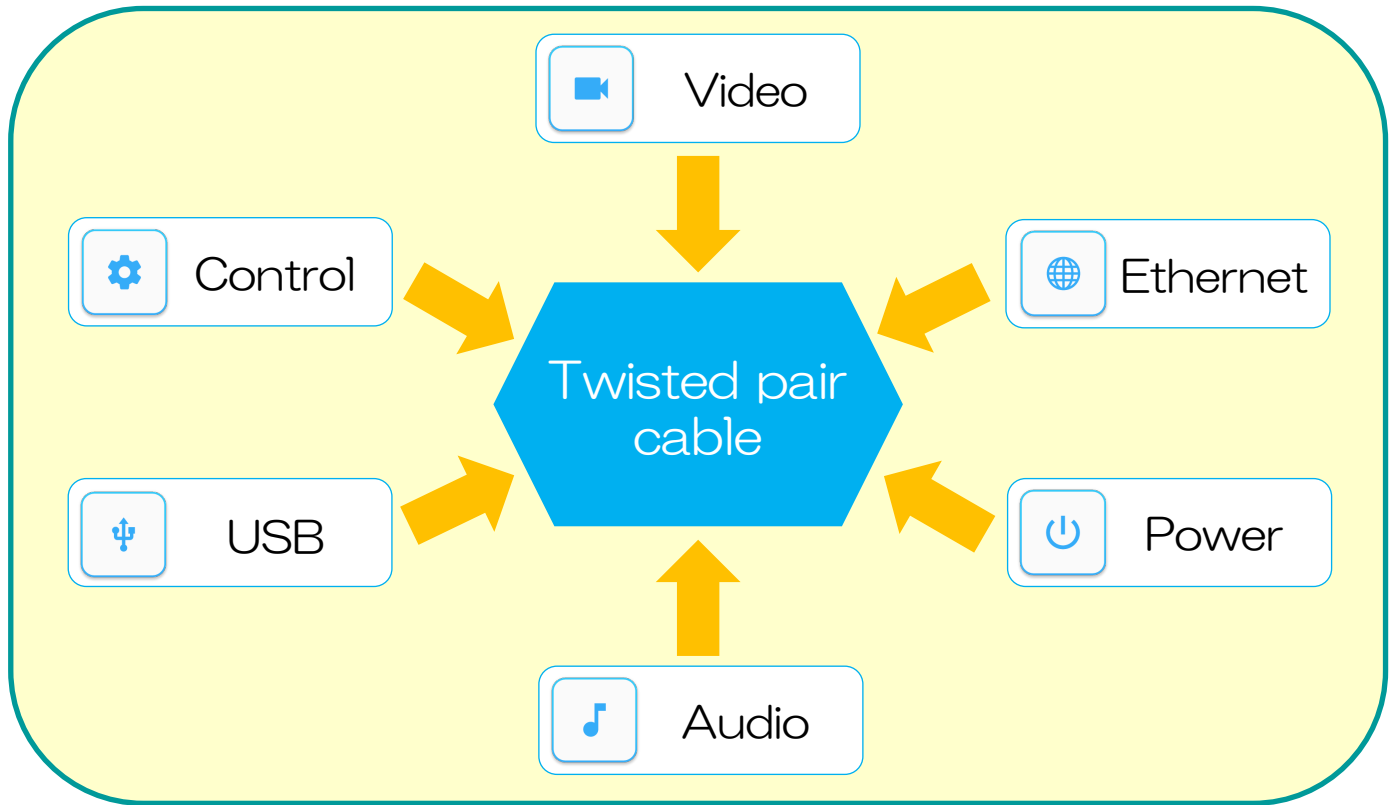

## ツイストペア伝送器

- 最大解像度：4K@60Hz(4:4:4)
- 最大200m（Full HD解像度）まで伝送可能
- 非圧縮のため遅延なし

\* 視覚的にロスのない低レベルの圧縮をかけている製品も一部あります。

- 映像・音声だけでなく1本のケーブルでRS-232C、IR、USB等のデータや電源も同時に伝送可能

\* Kramerのツイストペア伝送器はKramer独自方式の「**DGKat**」対応と「**HDBaseT**」対応の2種類があります

# HDBaseT伝送器

HDBaseT Allianceにて制定された伝送技術。世界100社以上のメンバーがAllianceに加盟  
映像・音声、イーサネット、制御信号、USB、電源の伝送を1本のツイストペアケーブルで実現  
ビデオプロジェクターなどHDBaseT入出力ポートがついている機器との互換性あり

# HDBaseT送受信機能付き機器

◇Kramerではスイッチャー・プレゼンテーションスイッチャー・分配器にHDBaseT送受信器が内蔵されている機器もあります。HDBaseT送受信器内蔵機器の主なラインアップを紹介いたします。詳細については総合カタログをご確認をお願いします。