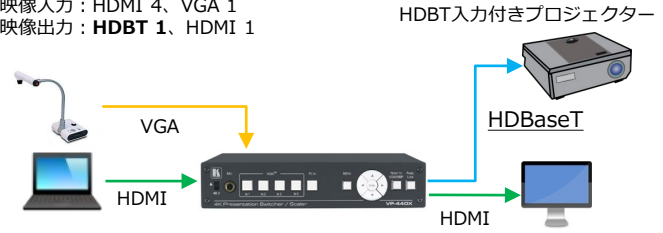

HDBaseT出力付きプレゼンテーションスイッチャー

VP-440X

映像入力：HDMI 4、VGA 1
映像出力：HDBT 1、HDMI 1

HDBaseT出力 3入力オートスイッチャー

DIP-20

映像入力：HDMI 2、VGA 1
映像出力：HDBT 1

1:2 HDBaseT分配器

VM-2DT

入力：HDBT 1
出力：HDBT 2

4x4 HDMI/HDBaseTマトリックススイッチャー

VS-44DT

入力：HDMI 4
出力：HDBT 4、HDMI 2

ツイストペアケーブル

BC-UNIKat 映像伝送用 CAT6Aケーブル STP - 23AWG 【バルクケーブル】

概要

KramerのUNIKatケーブルは、この1本ですべての最新機器の信号に対応可能なCAT6aケーブルです。4組のペアそれぞれに独立したシールドが施されており、このU/FTP CAT6aケーブルはKramerの独自技術DGKat™テクノロジー、4K UHD HDBaseT™ テクノロジー、そしてLAN用途においても最適な伝送性能を提供します。

特長

- ・高品質構造：4組のシールドされたツイストペア(U/FTP)は23AWG径の単芯銅導体で、外装は非シールドで構成されています。
- ・Kramer製品に最適化：Kramerの広範囲におよぶツイストペア デジタル送受信機器に対応します。
  シールドされた送受信機器 (DGKat™ および HDBaseT) とシールドされたRJ-45コネクタで終端します。
- ・HDBaseT 推奨

機種名	長さ(m)
BC-UNIKat/LSHF-100M	100
BC-UNIKat/LSHF-305M	305
BC-UNIKat/LSHF-500M	500

CON-RJ45-3

RJ-45 STPコネクタ -
AWG#24~23 CAT6用 (10個入り)

CABLE BOOT

RJ-45用ブーツ (10個入り)