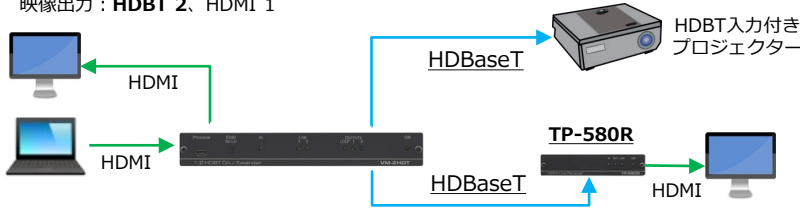

HDBaseT送受信機能付き機器

◇Kramerではスイッチャー・プレゼンテーションスイッチャー・分配器にHDBaseT送受信器が内蔵されている機器もあります。HDBaseT送受信器内蔵機器の主なラインアップを紹介いたします。詳細については総合カタログをご確認をお願いします。

1:2+1 HDMI-HDBaseT分配器

VM-2HDT

映像入力：HDMI 1
映像出力：HDBT 2、HDMI 1